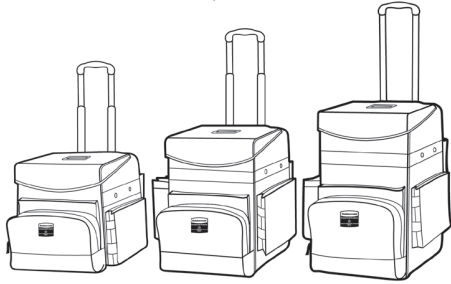

Maximum Weight Capacity: Capacité de Poids Maximale:
Capacidad Máxima de Peso: Capacidade Máxima de Peso:

1902465 - 60lbs (27.2KG)

1902466 - 40lbs (18.1KG)

1902467 - 30lbs (13.6KG)

ADDITIONAL QUICK CART PRODUCTS, PRODUITS SUPPLÉMENTAIRES POUR LES VALISES À ROULETTES, ACCESORIOS QUICK CART, PRODUTOS ADICIONAIS DO CARRINHO RÁPIDO

Executive Quick Cart, Valise à Roulette Executive,
Quick Cart de Executive Series, Carrinho Rápido Executivo

Small, Petit,
Pequeno, Pequeno

Medium, Moyen,
Mediano, Médio

Large, Grand,
Grande, Grande

1902467