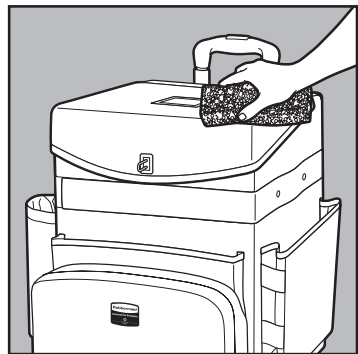

5. CARE MAINTENANCE, ENTRETIEN, MANTENIMIENTO, CUIDADOS E MANUTENÇÃO

HOW TO CLEAN:
Use mild soap and water with lint free cloth or sponge to wipe down surfaces.

NETTOYAGE:
Nettoyer les surfaces avec de l'eau et un savon doux, à l'aide d'un chiffon sans charpie ou d'une éponge.

CÓMO LIMPIAR:
Use agua y jabón y limpie con un paño o esponja humedecido las superficies.

COMO LIMPAR:
Use sabão neutro e água com pano sem fiapos ou esponja para limpar as superfícies.