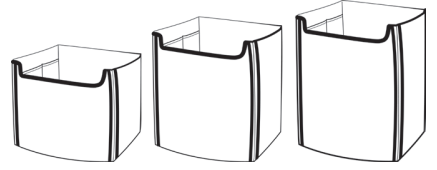

1902466

1902465

Executive Quick Cart Caddy, Valise à Roulette Caddy,
Cajon de Repuesto Quick Cart de Executive Series,
Carrinho Rápido Executivo Tipo "Caddy"

Small, Petit,
Pequeno, Pequeno

Medium, Moyen,
Mediano, Médio

Large, Grand,
Grande, Grande

1902459

1902468

Executive Quick Cart Replacement Liner, pour Valise à Roulette Doublures,
Funda de Repuesto Quick Cart de Executive Series,
Revestimento Extra Para o Carrinho Rápido Executivo