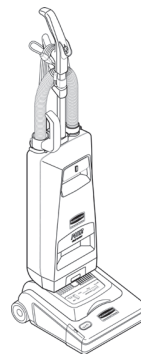

1881749
1889863

Executive 8-Bushel Collapsible Multistream X-Cart;
Chariot Repliable X-Cart Executive à Compartiments
Multiples - 8 Boisseaux;
X-Cart Plegable de Alta Capacidad de 2 x 150L con división
de Executive Series;
Carro Dobrável X-Cart Executivo de 2 x 150L com Divisórias

Cart, Chariot, Carro, Carrinho
Lid, Couvercle, Tapa, Tampa

1881781
1889864

Executive 12" Manual-Height Upright Vacuum Cleaner;
Aspirateur Vertical Executive (30.5cm) à Hauteur Réglable
Manuellement;
Aspiradora Manual de Altura Regulable Ejecutivo 30.5cm;
Aspirador de Pó Vertical Ejecutivo de 30.48cm. Controle
Manual de Altura